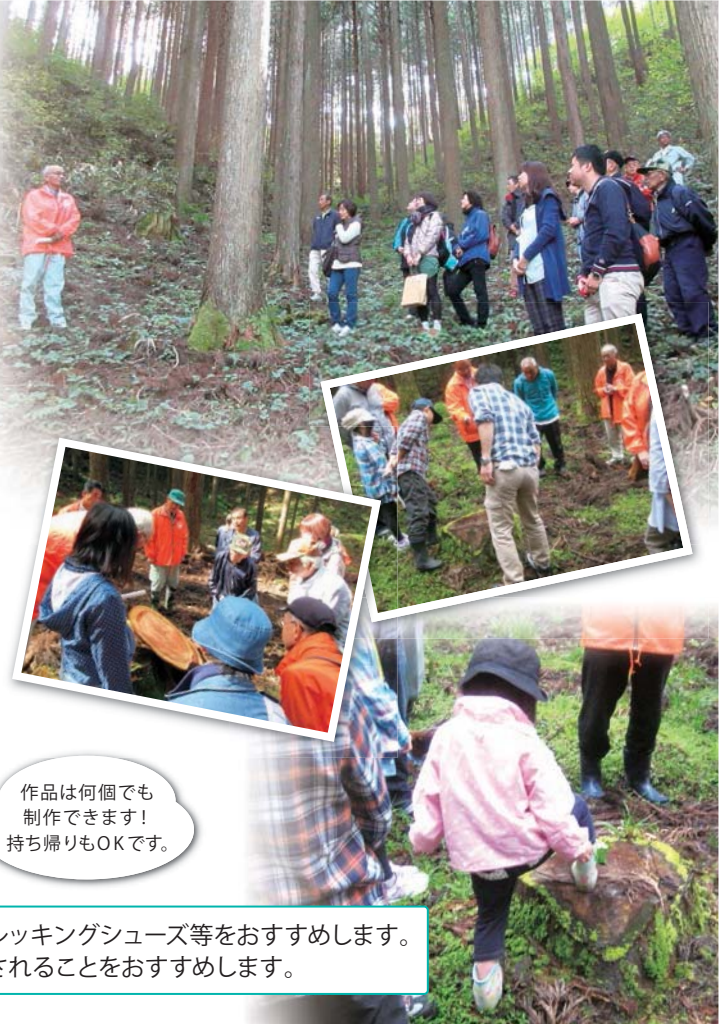

癒しの森が“心地よい住まいづくり”のヒントをくれる

鳥取砂丘を育んだ源流域にある智頭町は全国的にも知られた“杉のまち”。「智頭杉」は、国産材の中でも優良なブランド材のひとつ。年輪が緻密で木目が細かく、見た目も美しい優良材です。手入れの行き届いた美林や製材加工工場、智頭杉の家などを見学し、智頭町ならではの懐の深い自然を体験していただくなど、今後の住まいづくりに役立つ体験満載のツアーとなります。

『智頭杉でマイホームを!!』プロジェクトとは

募集人数 20名
 申込み締切 2019年10月16日(月)まで

■ ツアーの行程

9:40 智頭町森林組合 集合
 9:55 出発
 10:10 森林見学ツアー
 12:00 昼食(R373やまさと郷山キッチン「おむすびころりん」)
 13:00 智頭町森林組合木材加工センター見学(予定)
 13:30 新築住宅見学
 14:00 見学・体験コース ※Aコースは15:30終了予定
 16:00 Aコース 智頭宿見学コース(石谷家住宅ほか)
 Bコース 木工体験コース(簡単なイスなど作成)