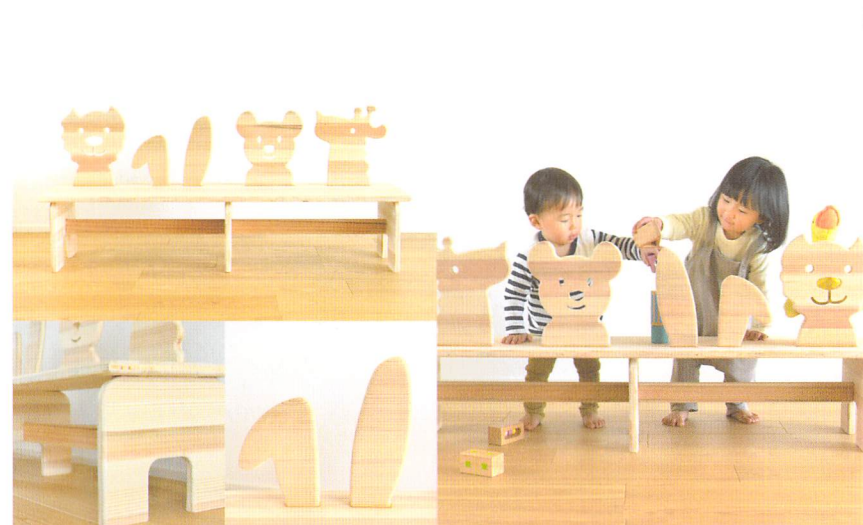

Anima Bench

みんなで
仲良く

アニマルベンチ

木目の
美しい
智頭杉製

保育園や
児童館にも
おすすめ

かわいい動物たちがいっぱい！
みんなで座れるたのしいベンチ。

希望小売価格 **25,000円** (税別) + 地方エリア別送料(金額未定)

寸法:幅1200mm×奥行300mm×高さ500mm 座面の高さ250mm 重量:7kg
構造部材:智頭杉材 表面加工:オスモカラー ウッドワックス 保険等:PL保険加入

※商品ご発注から納品まで2~3週間程度が目安ですが、発注量により異なりますので、下記窓口までお問い合わせください。
※木目や木の色味など、写真と同じものにならない場合がございます。

【使用上の注意】用途(子どもを座らせる)以外での使用はしないでください。座面に立たせないでください。イスに座らせた乳幼児を1人で放置しないでください。水平、平坦でストープ等の危険物が無い場所でご使用ください。自動車、自転車等では使用しないでください。各部に緩みの無いことを確認してからご使用ください。座面に乳幼児を座らせたまま移動しないでください。同時に4人以上の乳幼児を座らせないでください。イスに直射日光または、熱が当たらないように注意してください。外から力を加えると転倒の危険性があります。乳幼児が外から手をかけたり、よじ登ったりしないよう注意してください。万が一、本体が破損した場合にはご使用を中止してください。フローリング等でのご使用は床に傷が付く恐れがありますのでご注意ください。